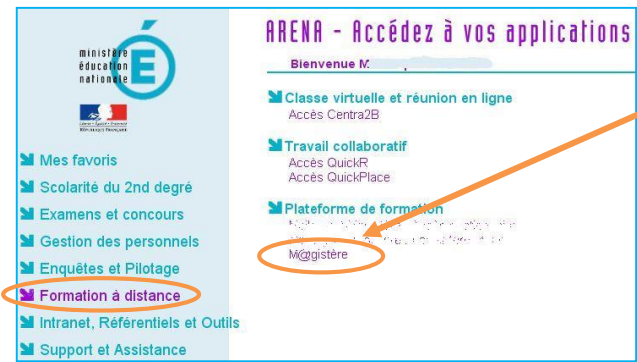

Se rendre sur m@gistère par ARENA

Rendez vous sur le portail Arena, au choix :
 en intranet : <https://intranet.ac-orleans-tours.fr/>
 en extranet : <https://extranet.ac-orleans-tours.fr/>

1. Connectez-vous avec votre identifiant (généralement l'initiale de votre prénom et votre nom de famille sans accent) et le mot de passe associé (par défaut votre NUMEN. En cas de perte ou d'oubli du mot de passe utilisez la procédure « [SOS Identifiant](#) » ou contactez assistance@ac-orleans-tours.fr ou n° Azur : 0810 000 081).

1. Le menu « Formation à distance » vous propose un lien direct vers **M@gistère**
2. Cliquez sur le lien vers votre parcours pour entrer

Accueil

- Découvrir votre plateforme
- Offre de formation complémentaire
- MES PARCOURS
- RÉGLAGES
 - Réglages de mon profil

Bienvenue sur la plate-forme m@gistère de l'académie d'Orléans-Tours.

Cette plate-forme est destinée à héberger les parcours de formation à distance et les espaces collaboratifs des personnels de l'académie d'Orléans-Tours.